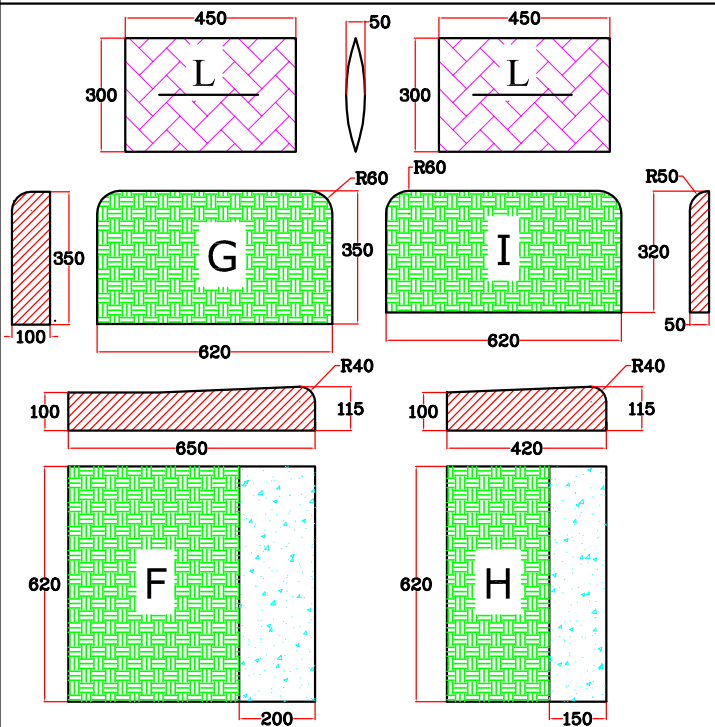

TESSUTO
 KISS ME 20
 TESSUTO
 KISS ME 800
 DIVA PRINT
 BLU

MATERASSI IN SEVDA col.01

BORDINO
KISS ME col.800

AUTOCARAVANS RIMOR S.P.A. SEDE Via Piemonte n°3 53036 Poggibonsi SIENA ITALY		Denominazione CUSCINI Seal 9		Codice 1TAP090347	
TOLLERANZE DI MASSIMA Grado di precisione medio UNI 5307		Caratteristiche gommapiuma Densita' 25 Kg/m ³		Caratteristiche gommapiuma schienali Densita' 21 Kg/m ³	
PAG 1 di 1		Produzione -----		Meccanica -----	
Disegnato A.PINZUTI Data 09-02-2016		NOTE Le dimensioni sono riferite al cuscino finito		Rev 00 Data 09-02-2016	
Approvato A.PINZUTI Data 09-02-2016		MODIFICA		DATA ESEGUITA DA	