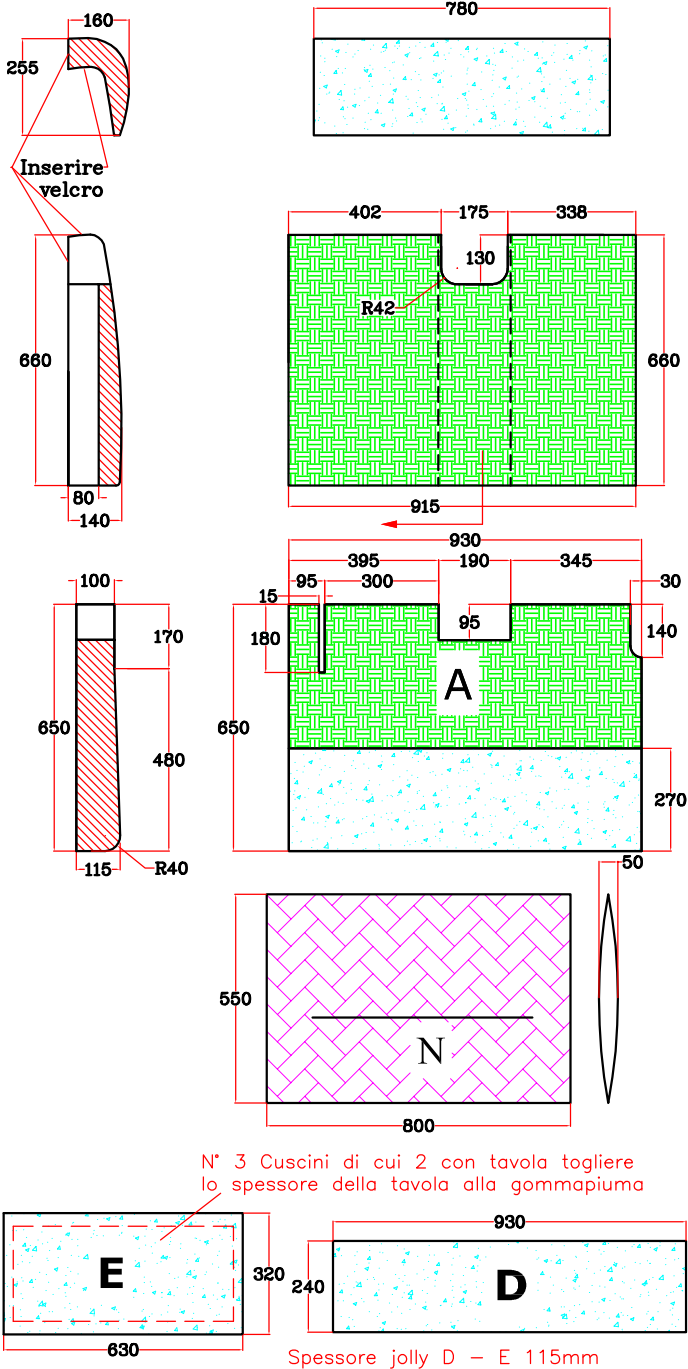

TESSUTO
 KISS ME 20
 TESSUTO
 KISS ME 800
 DIVA PRINT
 BLU

MATERASSI IN SEVDA col.01

BORDINO
KISS ME col.800

AUTOCARAVANS RIMOR S.P.A. SEDE Via Piemonte n°3 53036 Poggibonsi SIENA ITALY		Denominazione CUSCINI Seal 9		Codice 1TAP090347	
TOLLERANZE DI MASSIMA Grado di precisione medio UNI 5307		Caratteristiche gommapiuma Densita' 25 Kg/m ³		Caratteristiche gommapiuma schienali Densita' 21 Kg/m ³	
PAG 1 di 1		Produzione -----		Meccanica -----	
Disegnato A.PINZUTI Data 09-02-2016		NOTE Le dimensioni sono riferite al cuscino finito		Rev 00 Data 09-02-2016	
Approvato A.PINZUTI Data 09-02-2016		MODIFICA		DATA ESEGUITA DA	