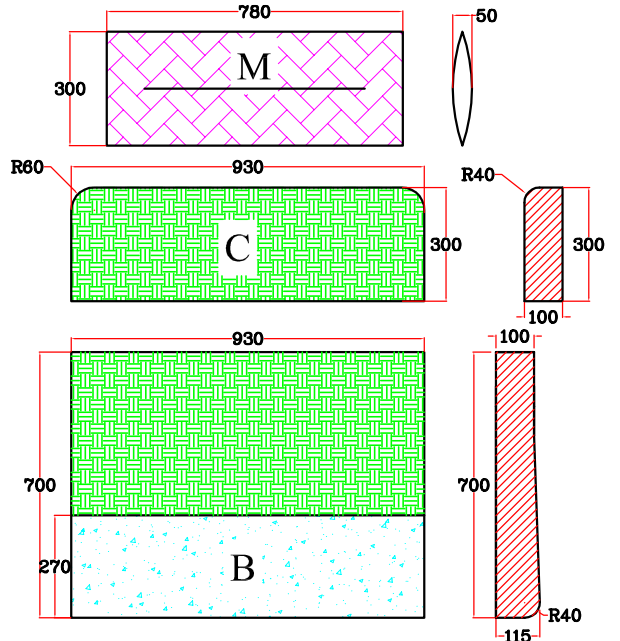

TESSUTO
 KISS ME 20
 TESSUTO
 KISS ME 800
 DIVA PRINT
 BLU

MATERASSI IN SEVDA col.01

BORDINO
KISS ME col.800

AUTOCARAVANS RIMOR S.P.A. SEDE Via Piemonte n°3 53036 Poggibonsi SIENA ITALY		Denominazione CUSCINI Seal 9		Codice 1TAP090347	
TOLLERANZE DI MASSIMA Grado di precisione medio UNI 5307		Caratteristiche gommapiuma Densita' 25 Kg/m ³		Caratteristiche gommapiuma schienali Densita' 21 Kg/m ³	
PAG 1 di 1		Produzione -----		Meccanica -----	
Disegnato A.PINZUTI Data 09-02-2016		NOTE Le dimensioni sono riferite al cuscino finito		Rev 00 Data 09-02-2016	
Approvato A.PINZUTI Data 09-02-2016		MODIFICA		DATA ESEGUITA DA	